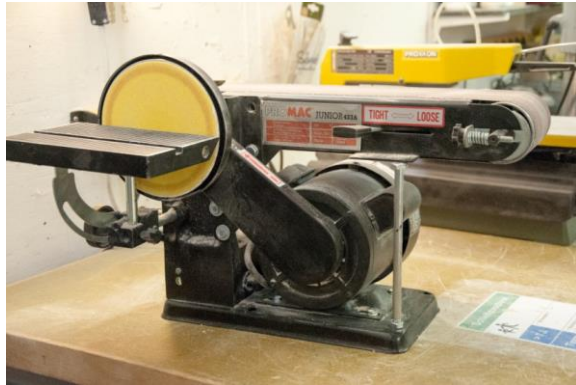

Tischleifmaschine
klein Junior 433A,
PROMAC