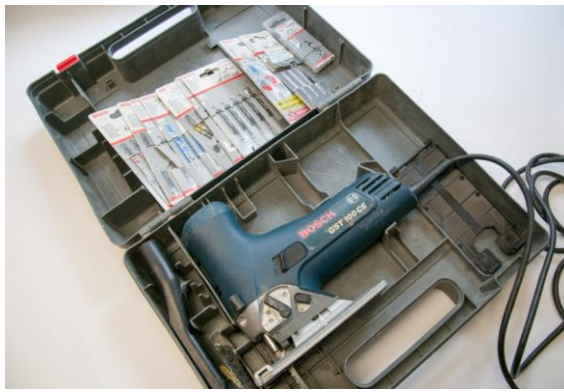

Stichsäge GST 100 CE,
Bosch

Nr. 1

Akku Stichsäge Bosch
GST 18V-LI S

Nr. 2