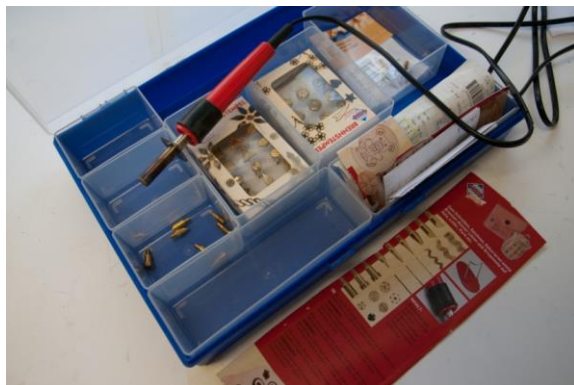

Akkuschrauber  
GSR12V-15 2 Akkus

**Nr. 11**

Bandsäge NRA

Bosch Bohrhämmer  
GBH 2-20D 650 W

Brennstempel

Dekupiersäge,  
Proxxon

Deltaschleifer GDA  
280 E, Bosch

Fügefräse, Elu

Gewindeschneidset  
, Kraftwerk

Glaslötset  
(Glasschleifmaschine,  
LötKolben mit Zinn  
zum Einfassen von  
Gläsern, Glasstücke)

Handhobelmaschine  
HH15, Elu

Akku Handkreissäge  
Bosch GKS 18V-57G

Heissluftgebläse 80 -  
630° C, 2200W  
Steinel HG2120 E